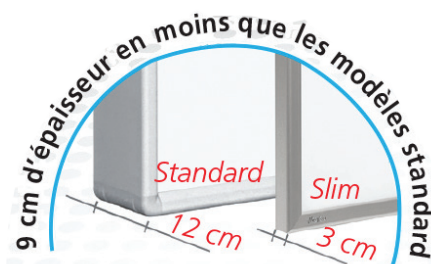

Grande homogénéité de distribution de la lumière. Structure en aluminium anodisé antirayure. Système fixe-film inclus.

Variateur pour le réglage de l'intensité lumineuse de 30% à 100%.

Avantages économiques:

- durée des LED 80 000 heures, faible coût d'entretien
- basse consommation conforme aux lois européennes
- Double support pour montage horizontal ou vertical mural ou sur bureau.

Modèle de bureau entièrement réglable:

Position de la plage entièrement réglable:

- hauteur réglable 13 cm
- inclinaison 35° (+25°/-5°)
- position verticale ou horizontale (44705 uniquement)
- rotation horizontale 10° (270° pour 44705 uniquement)