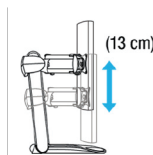

Position de la plage entièrement réglable:

- hauteur réglable 13 cm
- inclinaison 35° (+25°/-5°)
- position verticale ou horizontale (44705 uniquement)
- rotation horizontale 10° (270° pour 44705 uniquement)

Code	NÉGATOSCOPES MURAUX	Dimensions extérieures (cm)			Poids kg	Interrupteurs	Modèles
		Long	Haut.	Prof.			
44700	Négatoscope 42 x 36 cm	46	50,5	3	4	1	■ 1 plage
44701	Négatoscope 42 x 72 cm	82	50,5	3	8	1	■ 2 plages
44702	Négatoscope 42 x 108 cm	118	50,5	3	12	1	■ 3 plages
44703	Négatoscope 42 x 144 cm	154	50,5	3	16	1	■ 4 plages
Code	NÉGATOSCOPES DE BUREAU	Dimensions extérieures (cm)			Poids kg	Interrupteurs	Modèles
		Long	Haut.	Prof.			
44705	Négatoscope 42 x 36 cm x 1	46 x 1	50,5	3	6	1	■ 1 plage
44706	Négatoscope 42 x 36 cm x 2	46 x 2	50,5	3	20	2	■ 2 plages
44707	Négatoscope 42 x 36 cm x 3	46 x 3	50,5	3	26	3	■ 3 plages

Orientation

Rotation horizontale 270°

Rotation horizontale 10°

RÉGLAGE DES PLAGES

Rotation horizontale 10°

inclinaison
avant/arrièreHauteur
réglable

ESSE3 srl, Via Garibaldi 30
14022 Castelnuovo D.B. (AT)
Tel +39 011 99 27 706
Fax +39 011 99 27 506
e-mail esse3@chierinet.it
web: www.esse3.dreamgest.com