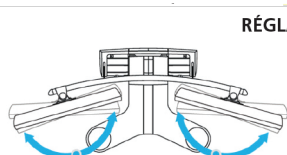

Rotation horizontale 10°