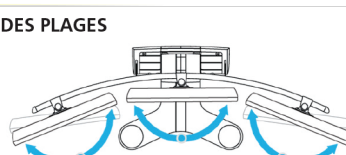

Position de la plage entièrement réglable:

- hauteur réglable 13 cm
- inclinaison 35° (+25°/-5°)
- position verticale ou horizontale (44705 uniquement)
- rotation horizontale 10° (270° pour 44705 uniquement)

Orientation

Rotation horizontale 270°

Rotation horizontale 10°

RÉGLAGE DES PLAGES

Rotation horizontale 10°

inclinaison
avant/arrièreHauteur
réglable

ESSE3 srl, Via Garibaldi 30
14022 Castelnuovo D.B. (AT)
Tel +39 011 99 27 706
Fax +39 011 99 27 506
e-mail esse3@chierinet.it
web: www.esse3.dreamgest.com