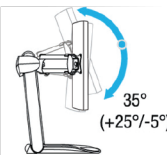

Position de la plage entièrement réglable:

- hauteur réglable 13 cm
- inclinaison 35° (+25°/-5°)
- position verticale ou horizontale (44705 uniquement)
- rotation horizontale 10° (270° pour 44705 uniquement)

Code	NÉGATOSCOPES MURAUX	Dimensions extérieures (cm)			Poids kg	Interrupteurs	Modèles
		Long	Haut.	Prof.			
44700	Négatoscope 42 x 36 cm	46	50,5	3	4	1	■ 1 plage
44701	Négatoscope 42 x 72 cm	82	50,5	3	8	1	■ 2 plages
44702	Négatoscope 42 x 108 cm	118	50,5	3	12	1	■ 3 plages
44703	Négatoscope 42 x 144 cm	154	50,5	3	16	1	■ 4 plages
Code	NÉGATOSCOPES DE BUREAU	Dimensions extérieures (cm)			Poids kg	Interrupteurs	Modèles
		Long	Haut.	Prof.			
44705	Négatoscope 42 x 36 cm x 1	46 x 1	50,5	3	6	1	■ 1 plage
44706	Négatoscope 42 x 36 cm x 2	46 x 2	50,5	3	20	2	■ 2 plages
44707	Négatoscope 42 x 36 cm x 3	46 x 3	50,5	3	26	3	■ 3 plages

Orientation

Rotation horizontale 270°

Rotation horizontale 10°

RÉGLAGE DES PLAGES

Rotation horizontale 10°

inclinaison
avant/arrièreHauteur
réglable

ESSE3 srl, Via Garibaldi 30
14022 Castelnuovo D.B. (AT)
Tel +39 011 99 27 706
Fax +39 011 99 27 506
e-mail esse3@chierinet.it
web: www.esse3.dreamgest.com